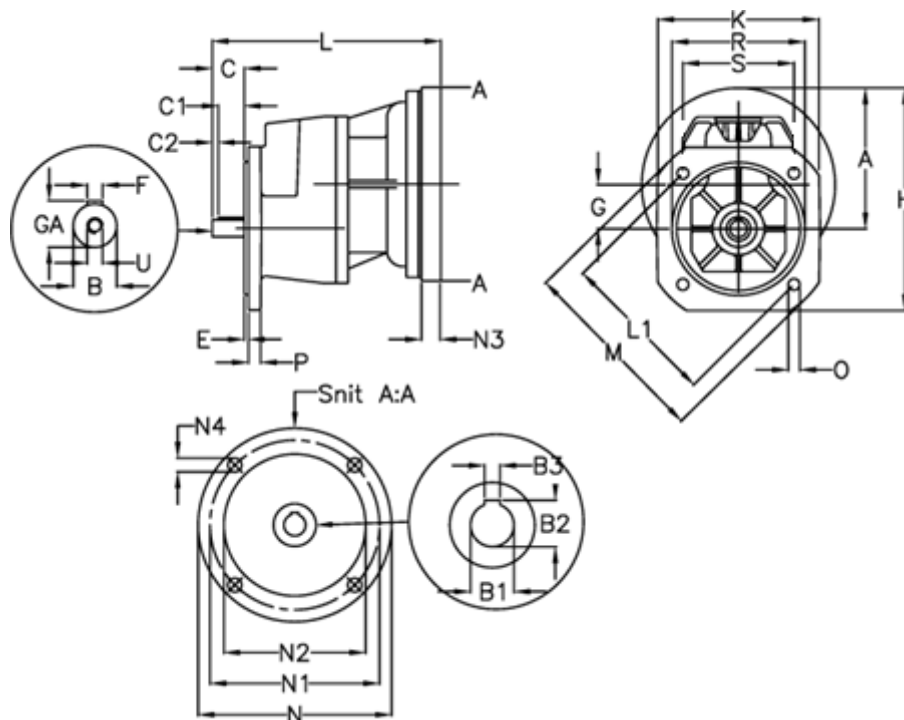

Varenummer: 40550200482425  
 Beskrivelse: Tandhjulsgeaer S201F-4,8-P71B5

## Mål

A = 109.5	E = 3.5	M = 200.0	R = 130
B = 19	F = 6x6x30	N = 160	S = 110
B1 = 14	G = 43.5	N1 = 130	U = M6
B2 = 16.3	GA = 21.5	N2 = 110	
B3 = 5	H = 184.5	N3 = -	
C = 40	K = 150	N4 = M8x16	
C1 = 30	L = 207	O = 11.5	
C2 = 5	L1 = 165.0	P = 10	